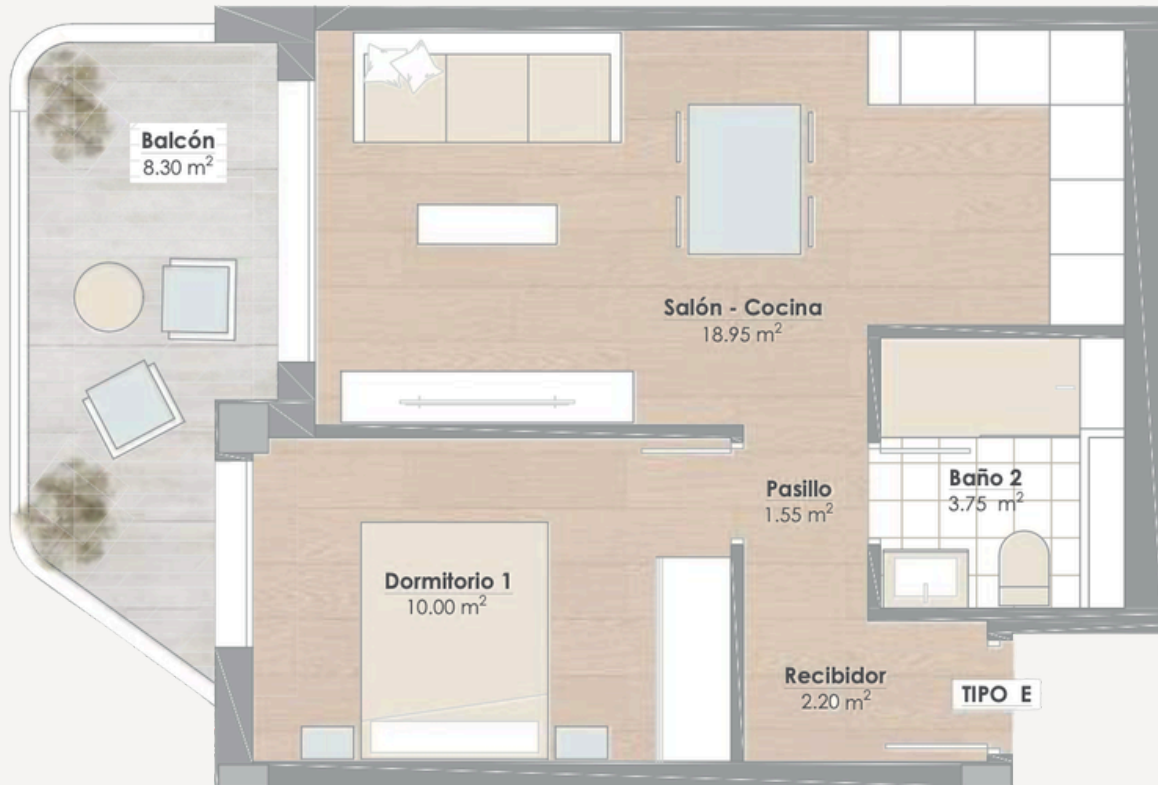

RESIDENCIAL CORAL

Proyecto exclusivo en una ubicación increíble
Zona La Flota, Murcia

Plano de la vivienda

ÁTICO A

m ²			
118.75	3	95.30	3

RESIDENCIAL
CORAL

Plano de la vivienda

ÁTICO B

Plano de la vivienda

VIVIENDA TIPO B

m ²			
141.69	4	21.30	3

RESIDENCIAL
CORAL

Plano de la vivienda

VIVIENDA TIPO C

m ²			
108.09	3	14.05	2

RESIDENCIAL
CORAL

Plano de la vivienda

VIVIENDA TIPO D

m ²			
104.83	3	17.95	2

Este plano carece de contractualidad y es meramente orientativo, pudiendo estar sujeto a modificaciones de carácter técnico derivadas del desarrollo del Proyecto de Edificación y su ejecución. El amueblamiento dibujado es a título indicativo, no estando incluido en el precio los muebles, electrodomésticos ni elementos de decoración. Solo se incluye los elementos incluidos en la memoria del Proyecto visado.

Plano de la vivienda

VIVIENDA TIPO E

m ²			
53.09	1	8.30	1

Este plano carece de contractualidad y es meramente orientativo, pudiendo estar sujeto a modificaciones de carácter técnico derivadas del desarrollo del Proyecto de Edificación y su ejecución. El amueblamiento dibujado es a título indicativo, no estando incluido en el precio los muebles, electrodomésticos ni elementos de decoración. Solo se incluye los elementos incluidos en la memoria del Proyecto visado.