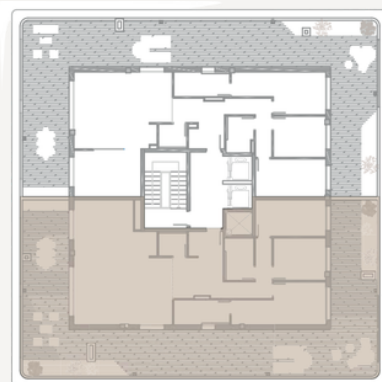

RESIDENCIAL CORAL

Proyecto exclusivo en una ubicación increíble
Zona La Flota, Murcia

Plano de la vivienda

ÁTICO A

m ²			
118.75	3	95.30	3

RESIDENCIAL
CORAL

Plano de la vivienda

ÁTICO B

m ²			
124.90	3	96.00	3

RESIDENCIAL
CORAL

Plano de la vivienda

BAJO A

m ²			
103.16	3	27.40	2

RESIDENCIAL
CORAL

Plano de la vivienda

BAJO B